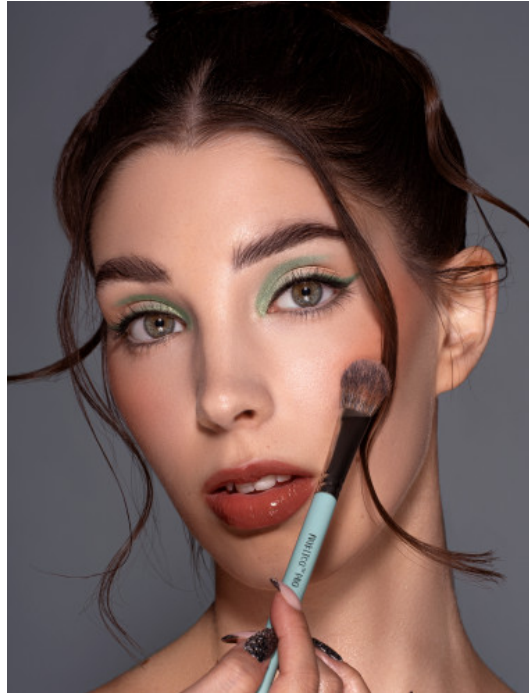

SOPHIA J.
58261
GERMERING

GRÖSSE · 173CM
OBERWEITE · 84CM
TAILLE · 60CM
HÜFTE · 86CM
SCHUHE · 40
KONFEKTION · 34/36
HAARFARBE · BRAUN
AUGENFARBE · GRÜN
GEBURTSJAHR · 2004

THE-MODELS.DE · INFO@THE-MODELS.DE