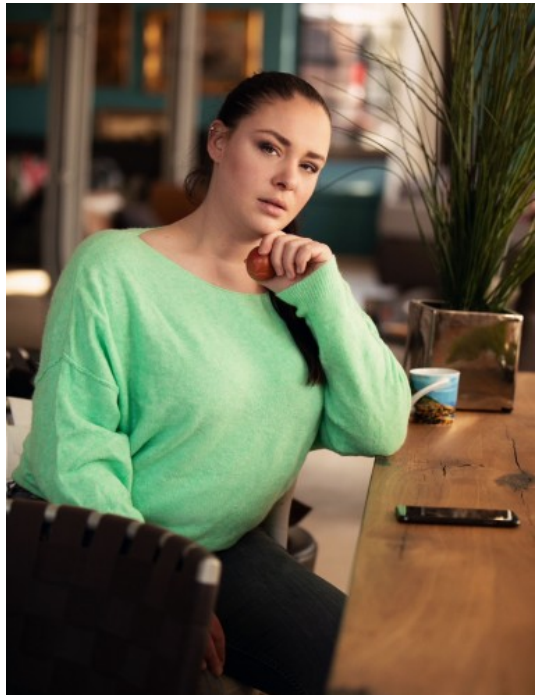

THE-MODELS.DE · INFO@THE-MODELS.DE

The models

MODELAGENTUR THE MODELS GMBH · KREUZSTR. 34 · 33602 BIELEFELD · +49 521 3373 2910