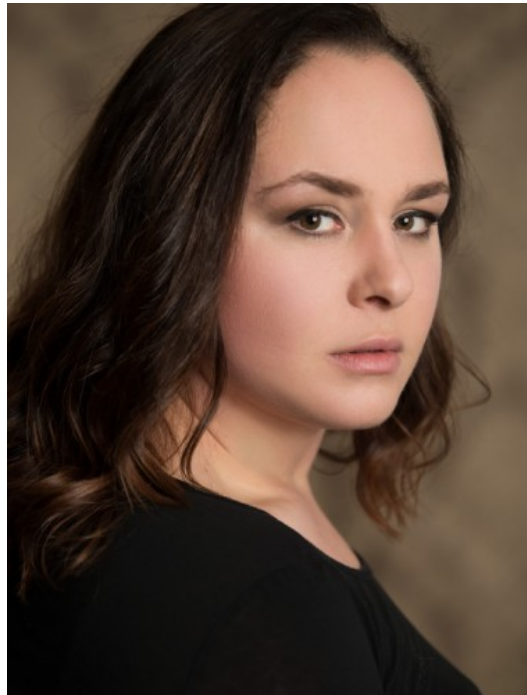

DORO C.

6110

HAGEN

GRÖSSE · 174CM

OBERWEITE · 108CM

TAILLE · 70CM

HÜFTE · 112CM

SCHUHE · 41

KONFEKTION · 42/44

HAARFARBE · DUNKELBRAUN

AUGENFARBE · BRAUN-GRÜN

GEBURTSJAHR · 1985

THE-MODELS.DE · INFO@THE-MODELS.DE

The models

MODELAGENTUR THE MODELS GMBH · KREUZSTR. 34 · 33602 BIELEFELD · +49 521 3373 2910