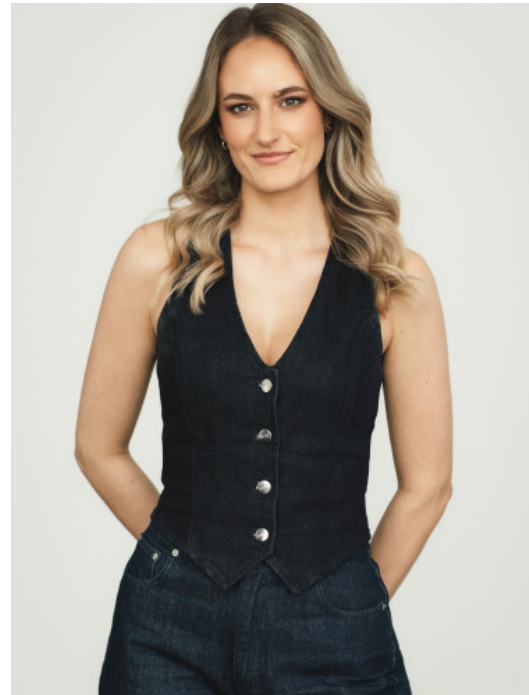

LARA J.
62647
SCHLESWIG

GRÖSSE · 176CM
OBERWEITE · 86CM
TAILLE · 68CM
HÜFTE · 102CM
SCHUHE · 40
KONFEKTION · 36
HAARFARBE · BLOND
AUGENFARBE · BRAUN-GRÜN
GEBURTSJAHR · 1998

[THE-MODELS.DE](https://www.the-models.de) · [INFO@THE-MODELS.DE](mailto:info@the-models.de)