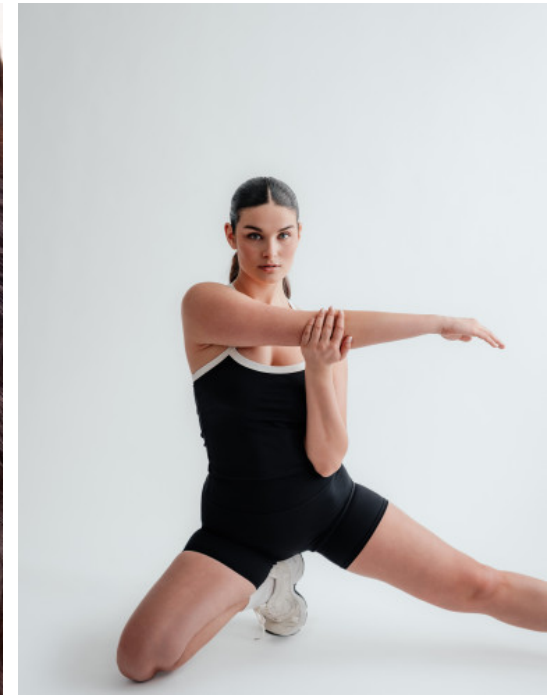

DIANA A.
62673
KÜMMERSBRUCK

GRÖSSE · 170CM
OBERWEITE · 80CM
TAILLE · 75CM
HÜFTE · 105CM
SCHUHE · 38
KONFEKTION · 36/38
HAARFARBE · DUNKELBRAUN
AUGENFARBE · BLAU-GRÜN
GEBURTSJAHR · 2004

[THE-MODELS.DE](https://www.the-models.de) · [INFO@THE-MODELS.DE](mailto:info@the-models.de)