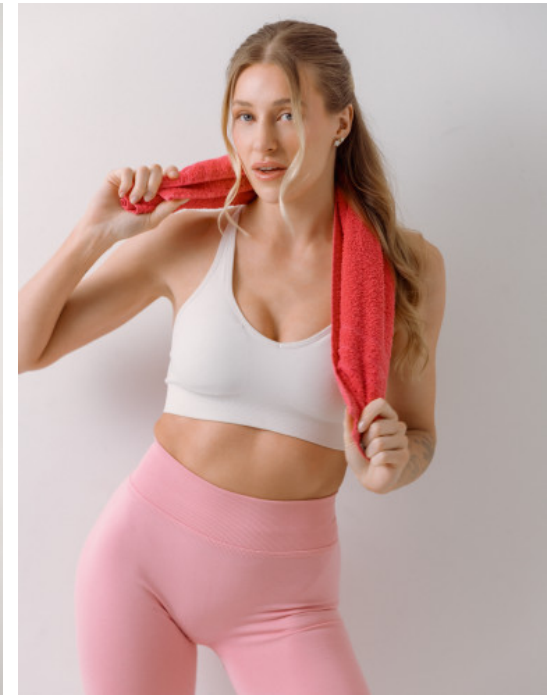

THE-MODELS.DE · INFO@THE-MODELS.DE

The models

MODELAGENTUR THE MODELS GMBH · KREUZSTR. 34 · 33602 BIELEFELD · +49 521 3373 2910