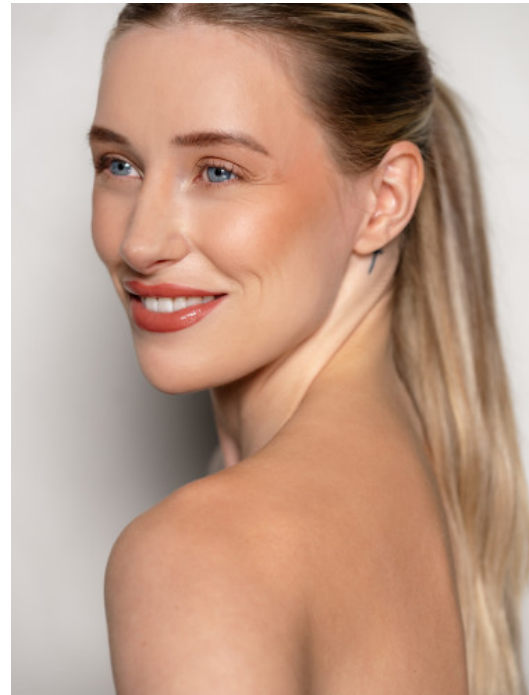

ANNA LUCIA M.

63252

BOTTROP

GRÖSSE · 177CM

OBERWEITE · 89CM

TAILLE · 70CM

HÜFTE · 91CM

SCHUHE · 41

KONFEKTION · 36

HAARFARBE · DUNKELBLOND

AUGENFARBE · BLAU

GEBURTSJAHR · 1998

THE-MODELS.DE · INFO@THE-MODELS.DE

The models

MODELAGENTUR THE MODELS GMBH · KREUZSTR. 34 · 33602 BIELEFELD · +49 521 3373 2910