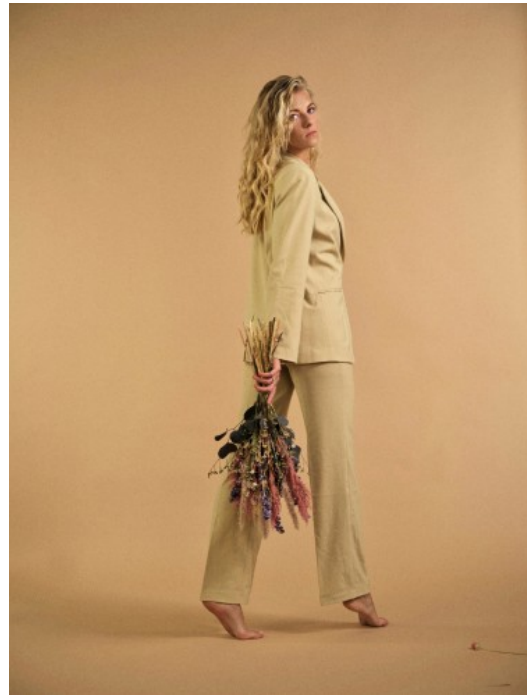

JANA K.
6611
MÜNSTER

GRÖSSE · 177CM
OBERWEITE · 84CM
TAILLE · 66CM
HÜFTE · 93CM
SCHUHE · 41
KONFEKTION · 34/36
HAARFARBE · BLOND
AUGENFARBE · BLAU-GRÜN
GEBURTSJAHR · 1997

[THE-MODELS.DE](https://www.the-models.de) · [INFO@THE-MODELS.DE](mailto:info@the-models.de)