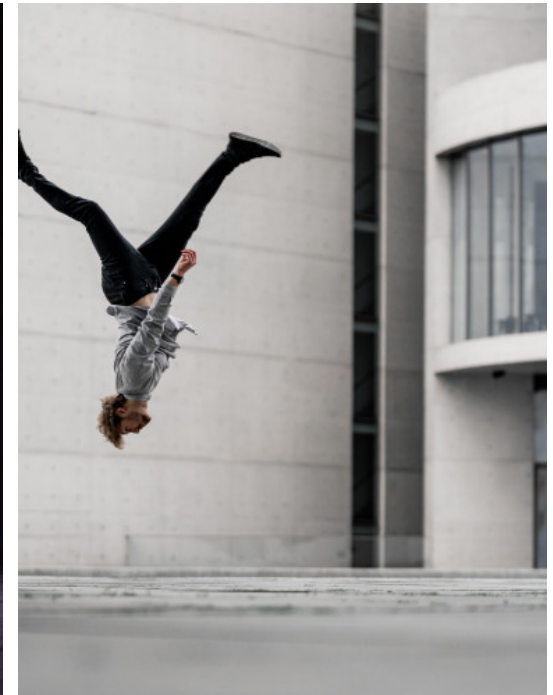

MARKUS Z.

7467

HENNEF

GRÖSSE · 180CM
OBERWEITE · 100CM
TAILLE · 84CM
HÜFTE · 96CM
SCHUHE · 45
KONFEKTION · 50/52
HAARFARBE · BLOND
AUGENFARBE · GRÜN
GEBURTSTAG · 1991

THE-MODELS.DE · INFO@THE-MODELS.DE

The models