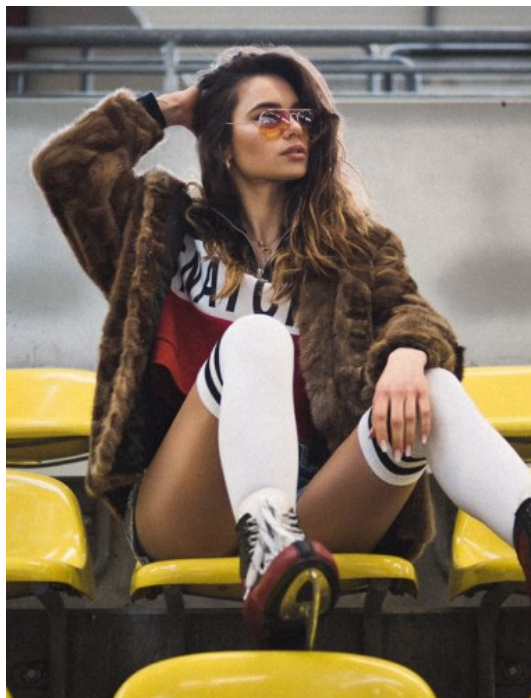

THE-MODELS.DE · INFO@THE-MODELS.DE

The models

MODELAGENTUR THE MODELS GMBH · KREUZSTR. 34 · 33602 BIELEFELD · +49 521 3373 2910