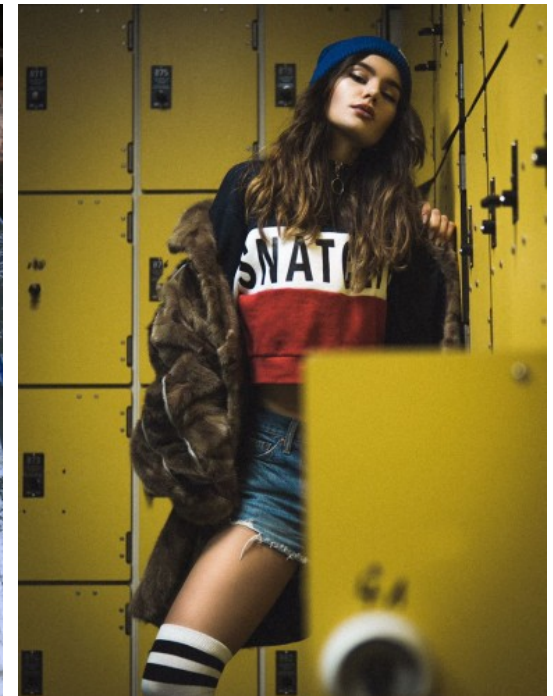

DANIJELA M.
7768
NEU-ISENBURG

GRÖSSE · 174CM
OBERWEITE · 82CM
TAILLE · 56CM
HÜFTE · 77CM
SCHUHE · 40
KONFEKTION · 34
HAARFARBE · BRAUN
AUGENFARBE · BRAUN
GEBURTSJAHR · 1998

THE-MODELS.DE · INFO@THE-MODELS.DE