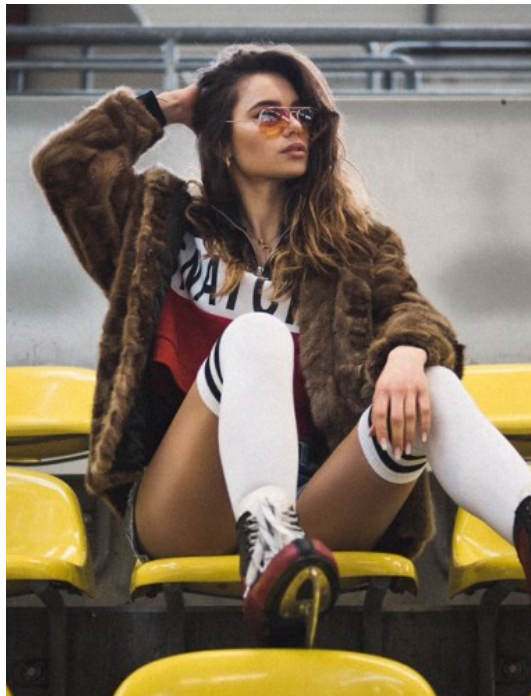

DANIJELA M.
7768
NEU-ISENBURG

GRÖSSE · 174CM
OBERWEITE · 82CM
TAILLE · 56CM
HÜFTE · 77CM
SCHUHE · 40
KONFEKTION · 34
HAARFARBE · BRAUN
AUGENFARBE · BRAUN
GEBURTSJAHR · 1998

THE-MODELS.DE · INFO@THE-MODELS.DE