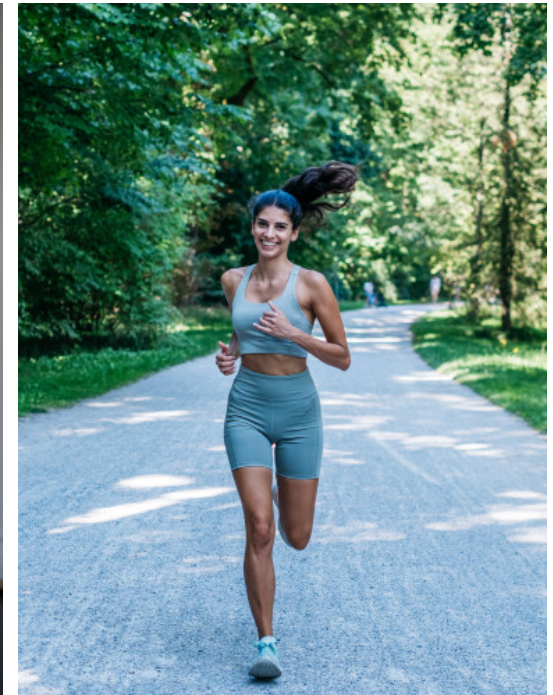

[THE-MODELS.DE](https://www.the-models.de) · [INFO@THE-MODELS.DE](mailto:info@the-models.de)

The models

MODELAGENTUR THE MODELS GMBH · KREUZSTR. 34 · 33602 BIELEFELD · +49 521 3373 2910