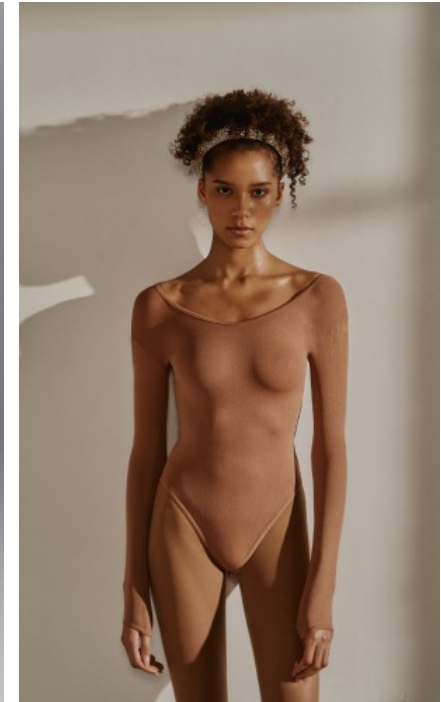

EDUCATION

GTA Media & Communication

JANINE R. - #10450

KREUZSTR. 34 · 33602 BIELEFELD · GERMANY · +49 521 3373 2910

WWW.THE-MODELS.DE · INFO@THE-MODELS.DE

HEIGHT · 175CM
SIZE · 32/34

SHOES · 39 EU
B/W/H · 78/63/84

YEAR OF BIRTH · 1995
HAIR · BROWN