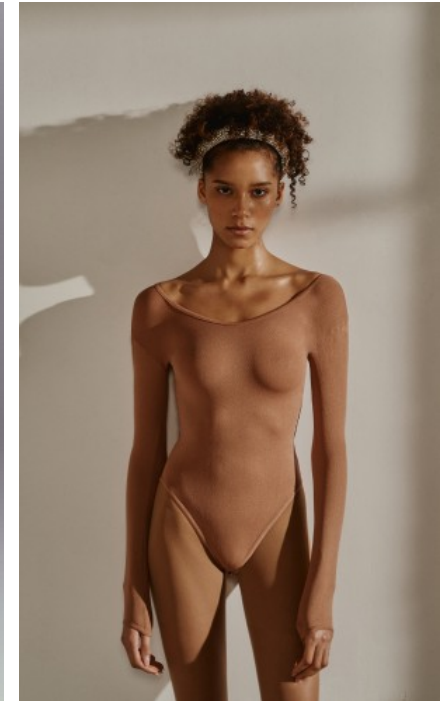

EDUCATION

GTA Media & Communication

JANINE R. - #10450

KREUZSTR. 34 · 33602 BIELEFELD · GERMANY · +49 521 3373 2910

WWW.THE-MODELS.DE · INFO@THE-MODELS.DE

HEIGHT · 175CM
SIZE · 32/34

SHOES · 39 EU
B/W/H · 78/63/84

YEAR OF BIRTH · 1995
HAIR · BROWN