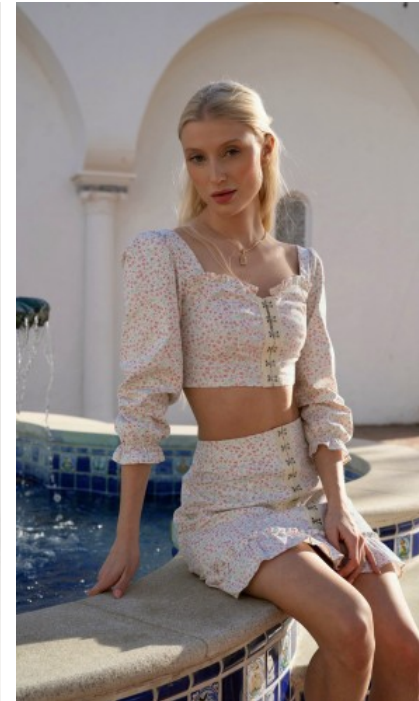

EDUCATION

Bachelor of Arts

ROXANNA C. - #12627

KREUZSTR. 34 · 33602 BIELEFELD · GERMANY · +49 521 3373 2910

WWW.THE-MODELS.DE · INFO@THE-MODELS.DE

HEIGHT · 172CM
SIZE · 34

SHOES · 38 EU
B/W/H · 84/61/91

YEAR OF BIRTH · 1993
HAIR · LIGHT BLOND