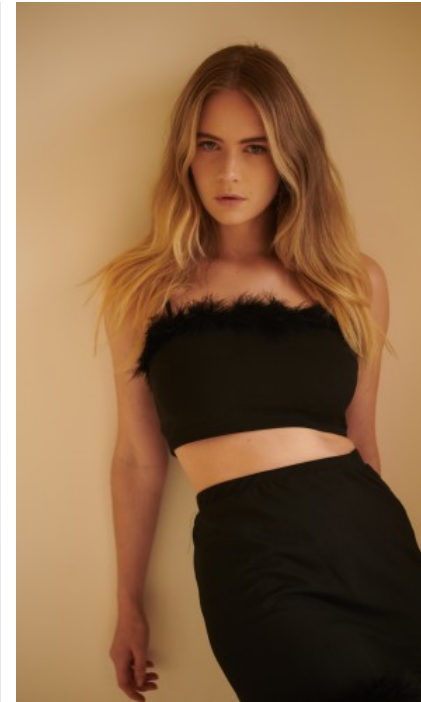

EDUCATION

high school

GRETA B. - #13771

KREUZSTR. 34 · 33602 BIELEFELD · GERMANY · +49 521 3373 2910

WWW.THE-MODELS.DE · INFO@THE-MODELS.DE

HEIGHT · 172CM
SIZE · 36

SHOES · 39 EU
B/W/H · 88/62/91

YEAR OF BIRTH · 1999
HAIR · DARK BLOND