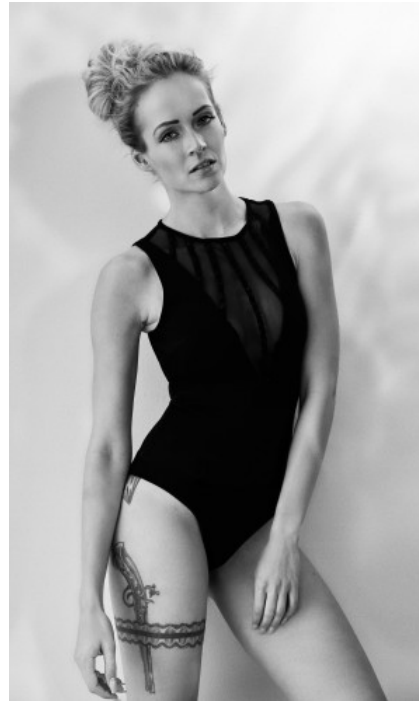

Diplomverwaltungswirtin

MICHELLE S. - #1388

KREUZSTR. 34 · 33602 BIELEFELD · GERMANY · +49 521 3373 2910

WWW.THE-MODELS.DE · INFO@THE-MODELS.DE

HEIGHT · 170CM
SIZE · 32/34

SHOES · 38 EU
B/W/H · 84/60/87

YEAR OF BIRTH · 1990
HAIR · BLOND