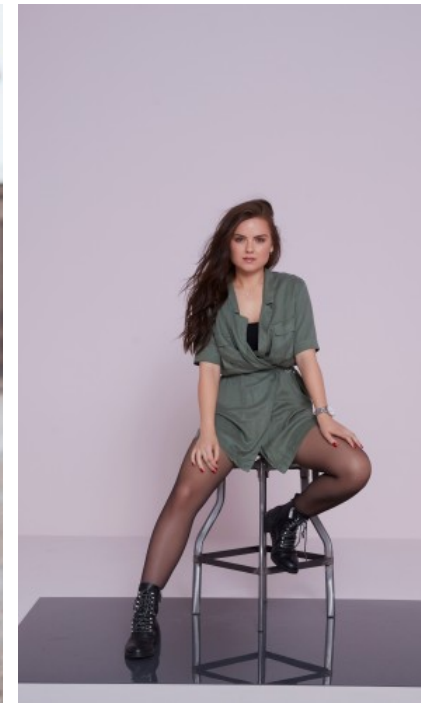

EDUCATION

Industrial clerk

JENNY B. - #16457

KREUZSTR. 34 · 33602 BIELEFELD · GERMANY · +49 521 3373 2910

WWW.THE-MODELS.DE · INFO@THE-MODELS.DE

HEIGHT · 163CM
SIZE · 34

SHOES · 37 EU
B/W/H · 85/60/90

YEAR OF BIRTH · 1997
HAIR · BROWN