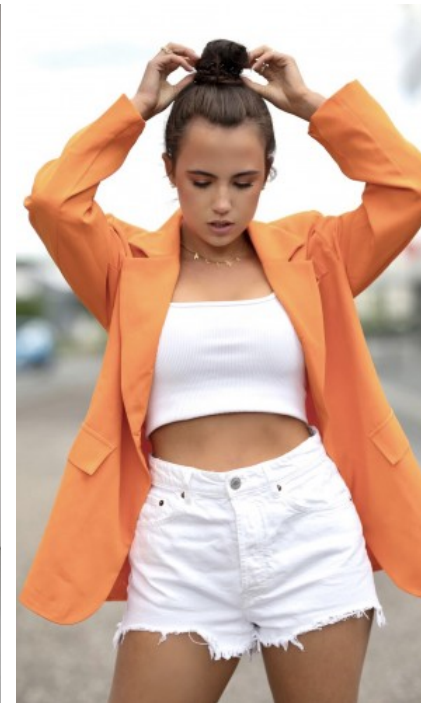

EDUCATION

A-levels

ALINA MARIE B. - #18216

KREUZSTR. 34 · 33602 BIELEFELD · GERMANY · +49 521 3373 2910

WWW.THE-MODELS.DE · INFO@THE-MODELS.DE

HEIGHT · 169CM
SIZE · 36

SHOES · 39 EU
B/W/H · 85/62/95

YEAR OF BIRTH · 2001
HAIR · DARK BROWN