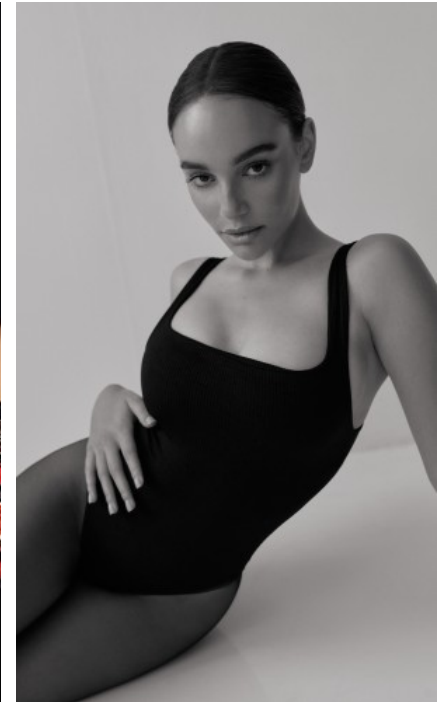

A-levels

ALICIA J. - #19209

KREUZSTR. 34 · 33602 BIELEFELD · GERMANY · +49 521 3373 2910

WWW.THE-MODELS.DE · INFO@THE-MODELS.DE

HEIGHT · 168CM
SIZE · 34/36

SHOES · 40 EU
B/W/H · 87/63/89

YEAR OF BIRTH · 1998
HAIR · BROWN