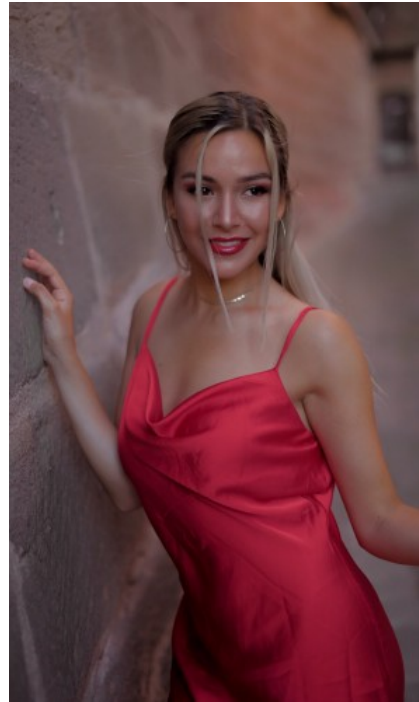

EDUCATION

Student

SEDA S. - #21250

KREUZSTR. 34 · 33602 BIELEFELD · GERMANY · +49 521 3373 2910

WWW.THE-MODELS.DE · INFO@THE-MODELS.DE

HEIGHT · 165CM
SIZE · 32/34

SHOES · 38 EU
B/W/H · 88/66/88

YEAR OF BIRTH · 1994
HAIR · BLOND