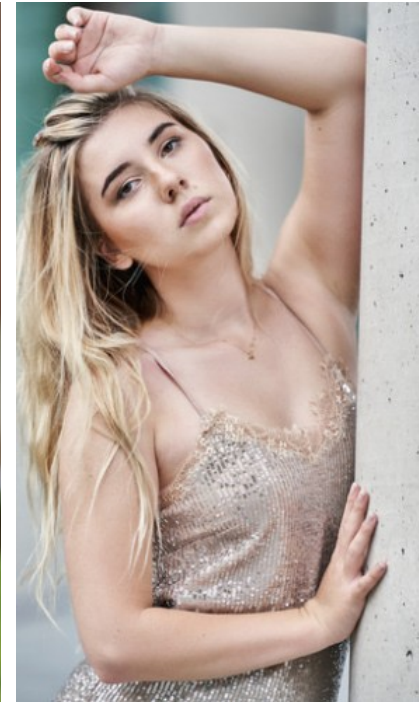

A-levels

ANNIKA V. - #24171

KREUZSTR. 34 · 33602 BIELEFELD · GERMANY · +49 521 3373 2910

WWW.THE-MODELS.DE · INFO@THE-MODELS.DE

HEIGHT · 175CM
SIZE · 36/38

SHOES · 39 EU
B/W/H · 93/66/101

YEAR OF BIRTH · 2000
HAIR · BLOND