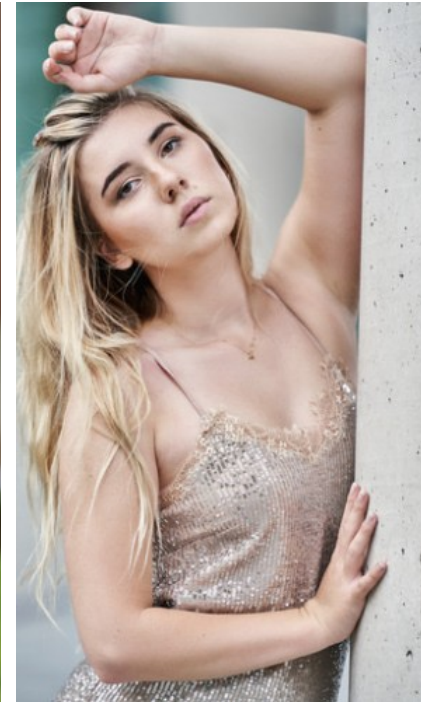

A-levels

ANNIKA V. - #24171

KREUZSTR. 34 · 33602 BIELEFELD · GERMANY · +49 521 3373 2910

WWW.THE-MODELS.DE · INFO@THE-MODELS.DE

HEIGHT · 175CM
SIZE · 36/38

SHOES · 39 EU
B/W/H · 93/66/101

YEAR OF BIRTH · 2000
HAIR · BLOND