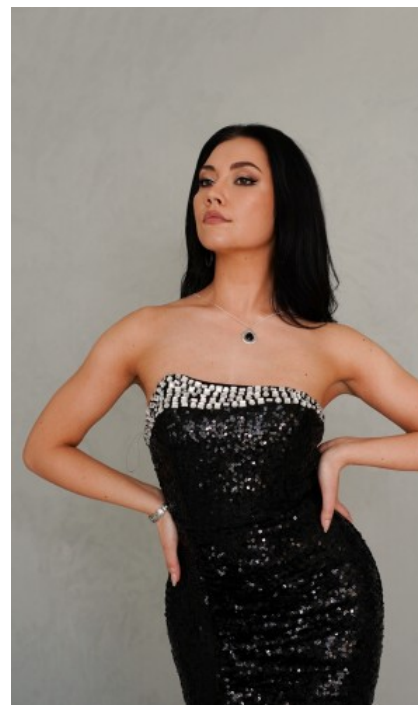

EDUCATION

A-levels

REGINA H. - #28674

KREUZSTR. 34 · 33602 BIELEFELD · GERMANY · +49 521 3373 2910

WWW.THE-MODELS.DE · INFO@THE-MODELS.DE

HEIGHT · 170CM
SIZE · 34

SHOES · 39 EU
B/W/H · 80/60/90

YEAR OF BIRTH · 1998
HAIR · DARK BROWN