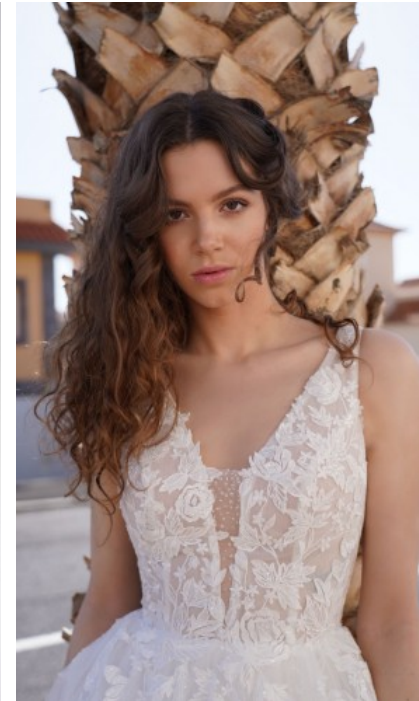

EDUCATION

High School

VICTORIA S. - #29567

KREUZSTR. 34 · 33602 BIELEFELD · GERMANY · +49 521 3373 2910

WWW.THE-MODELS.DE · INFO@THE-MODELS.DE

HEIGHT · 177CM
SIZE · 34/36

SHOES · 39 EU
B/W/H · 86/63/91

YEAR OF BIRTH · 2000
HAIR · BROWN