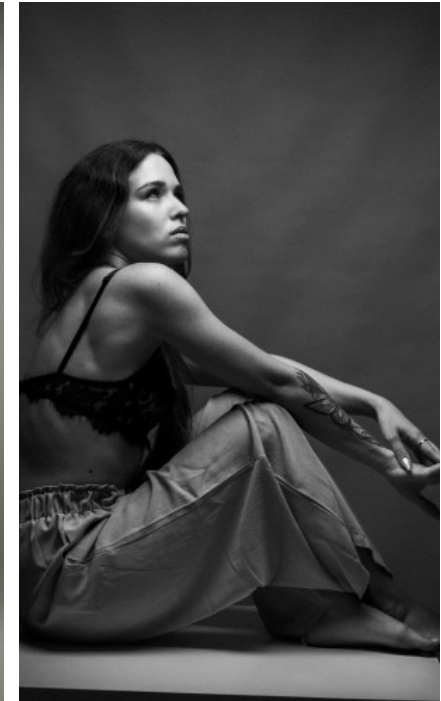

college student

ANASTASIA K. - #3099

KREUZSTR. 34 · 33602 BIELEFELD · GERMANY · +49 521 3373 2910

WWW.THE-MODELS.DE · INFO@THE-MODELS.DE

HEIGHT · 162CM
SIZE · 34/36

SHOES · 38 EU
B/W/H · 84/64/89

YEAR OF BIRTH · 1992
HAIR · DARK BROWN