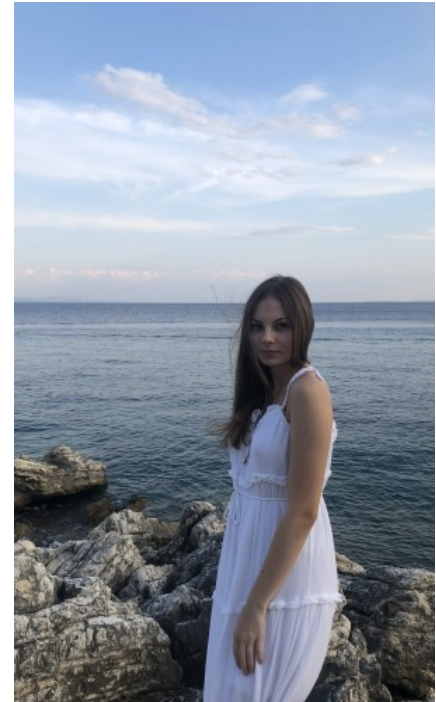

EDUCATION

High school

ANNA CHARLOTTE P. - #33156

KREUZSTR. 34 · 33602 BIELEFELD · GERMANY · +49 521 3373 2910

WWW.THE-MODELS.DE · INFO@THE-MODELS.DE

HEIGHT · 164CM
SIZE · 34

SHOES · 37 EU
B/W/H · 89/67/97

YEAR OF BIRTH · 2000
HAIR · LIGHT BROWN