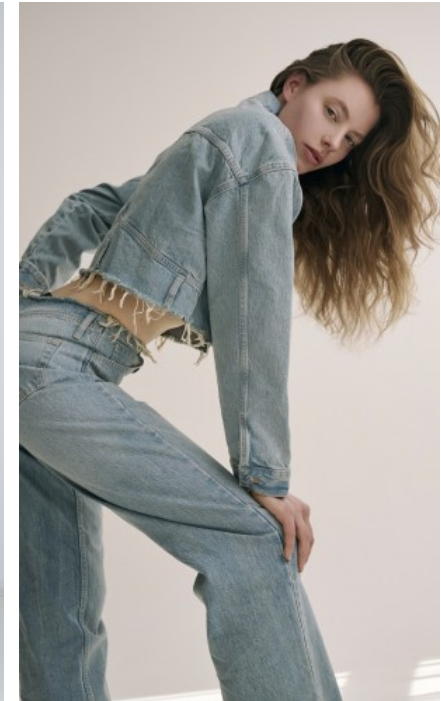

EDUCATION

Training as a gardener

MAHINA-GABRIELLE R. -

#34543

KREUZSTR. 34 · 33602 BIELEFELD · GERMANY · +49 521 3373 2910

WWW.THE-MODELS.DE · INFO@THE-MODELS.DE

HEIGHT · 180CM
SIZE · 38/40

SHOES · 41 EU
B/W/H · 89/67/98

YEAR OF BIRTH · 1994
HAIR · BLOND