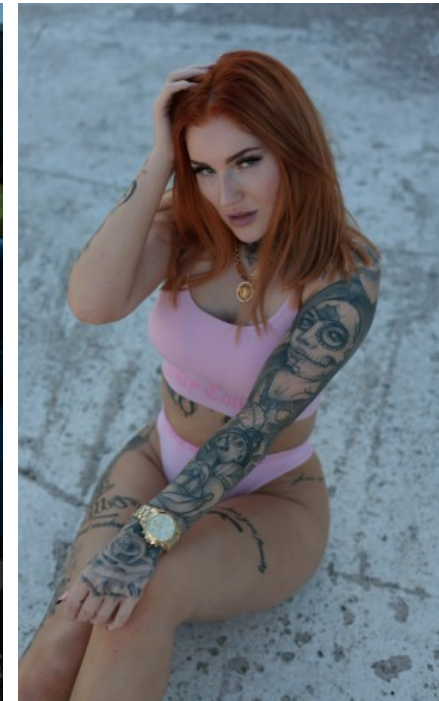

EDUCATION

Kauffrau für Versicherungen und Finanzen

ANNIKA B. - #35006

KREUZSTR. 34 · 33602 BIELEFELD · GERMANY · +49 521 3373 2910

WWW.THE-MODELS.DE · INFO@THE-MODELS.DE

HEIGHT · 168CM
SIZE · 36/38

SHOES · 40 EU
B/W/H · 90/73/104

YEAR OF BIRTH · 1996
HAIR · RED