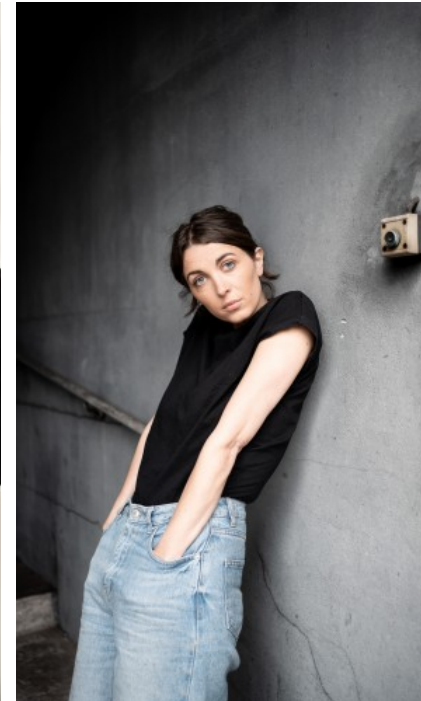

EDUCATION

Drama, event management

SOPHIE L. - #35317

KREUZSTR. 34 · 33602 BIELEFELD · GERMANY · +49 521 3373 2910

WWW.THE-MODELS.DE · INFO@THE-MODELS.DE

HEIGHT · 177CM
SIZE · 36

SHOES · 40 EU
B/W/H · 86/70/89

YEAR OF BIRTH · 1992
HAIR · DARK BROWN