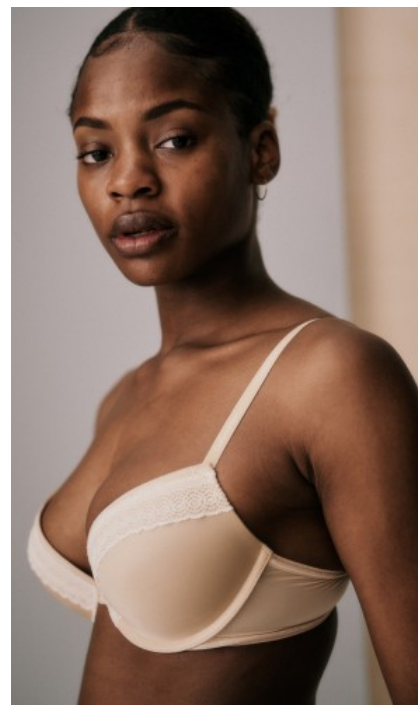

EDUCATION

EDIRIN N. - #35392

KREUZSTR. 34 · 33602 BIELEFELD · GERMANY · +49 521 3373 2910

WWW.THE-MODELS.DE · INFO@THE-MODELS.DE

HEIGHT · 174CM
SIZE · 36

SHOES · 40 EU
B/W/H · 86/70/97

YEAR OF BIRTH · 1999
HAIR · DARK BLOND