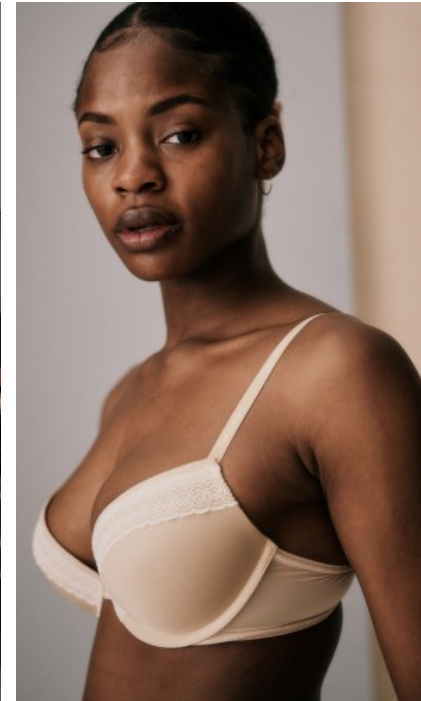

CURRENT OCCUPATION

Full time student

EDUCATION

EDIRIN N. - #35392

KREUZSTR. 34 · 33602 BIELEFELD · GERMANY · +49 521 3373 2910

WWW.THE-MODELS.DE · INFO@THE-MODELS.DE

HEIGHT · 174CM
SIZE · 36

SHOES · 40 EU
B/W/H · 86/70/97

YEAR OF BIRTH · 1999
HAIR · DARK BLOND