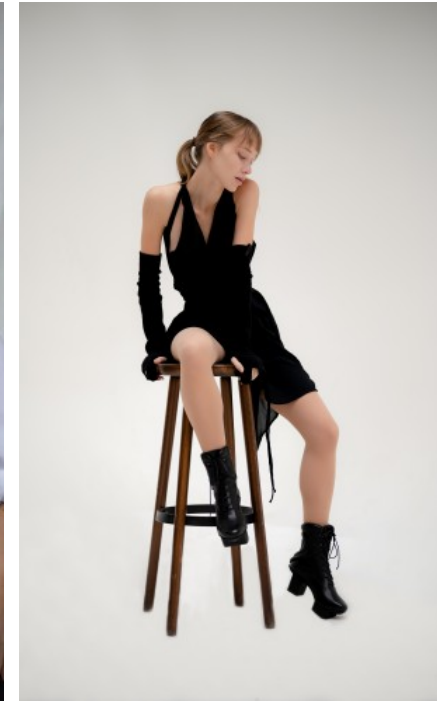

CURRENT OCCUPATION

Student

EDUCATION

Abitur and Bachelor

MARIE M. - #35408

KREUZSTR. 34 · 33602 BIELEFELD · GERMANY · +49 521 3373 2910

WWW.THE-MODELS.DE · INFO@THE-MODELS.DE

HEIGHT · 174CM
SIZE · 32/34