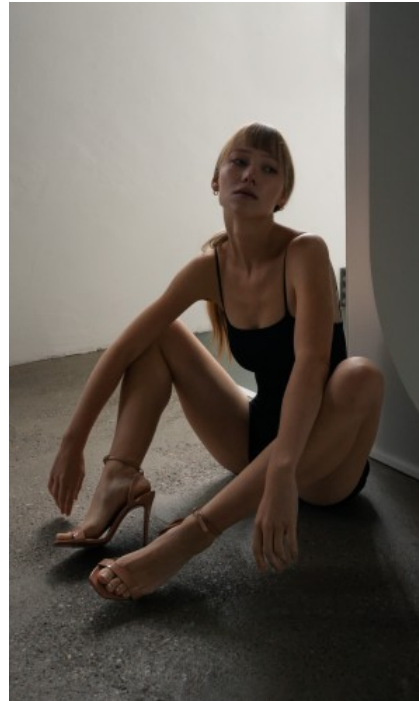

CURRENT OCCUPATION

Student

EDUCATION

Abitur and Bachelor

MARIE M. - #35408

KREUZSTR. 34 · 33602 BIELEFELD · GERMANY · +49 521 3373 2910

WWW.THE-MODELS.DE · INFO@THE-MODELS.DE

HEIGHT · 174CM
SIZE · 32/34