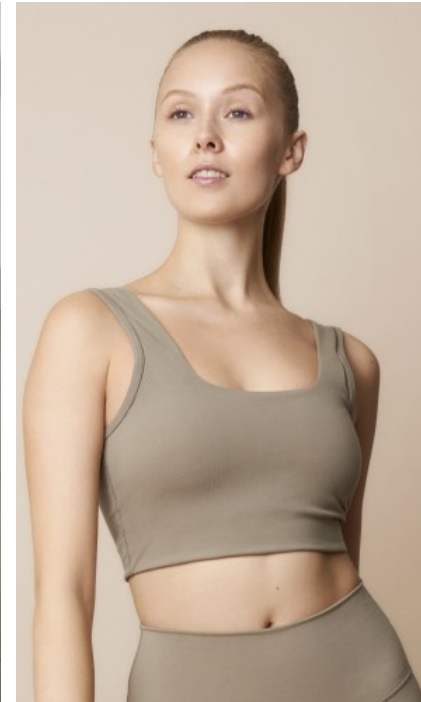

JULIA S. - #35558

KREUZSTR. 34 · 33602 BIELEFELD · GERMANY · +49 521 3373 2910

WWW.THE-MODELS.DE · INFO@THE-MODELS.DE

HEIGHT · 173CM
SIZE · 34/36

SHOES · 36 EU
B/W/H · 83/61/93

YEAR OF BIRTH · 2000
HAIR · BLOND