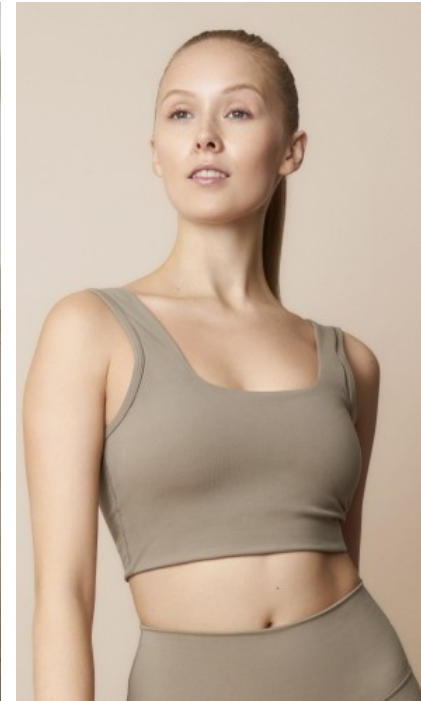

JULIA S. - #35558

KREUZSTR. 34 · 33602 BIELEFELD · GERMANY · +49 521 3373 2910

WWW.THE-MODELS.DE · INFO@THE-MODELS.DE

HEIGHT · 173CM
SIZE · 34/36

SHOES · 36 EU
B/W/H · 83/61/93

YEAR OF BIRTH · 2000
HAIR · BLOND