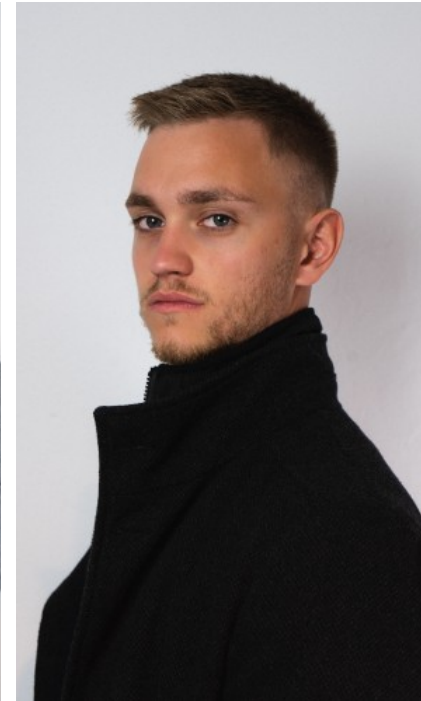

EDUCATION

Computer science studies

ADAM G. - #36622

KREUZSTR. 34 · 33602 BIELEFELD · GERMANY · +49 521 3373 2910

WWW.THE-MODELS.DE · INFO@THE-MODELS.DE

HEIGHT · 180CM
SIZE · 48

SHOES · 44 EU
B/W/H · 100/83/90

YEAR OF BIRTH · 2000
HAIR · DARK BLOND