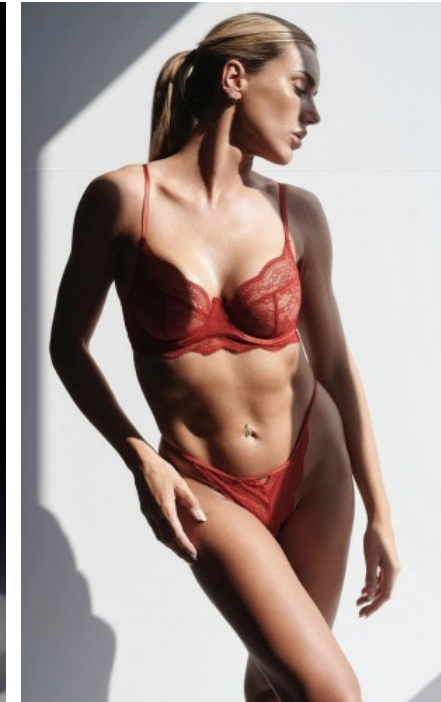

Wholesale and foreign trade clerk

LENA B. - #38328

KREUZSTR. 34 · 33602 BIELEFELD · GERMANY · +49 521 3373 2910

WWW.THE-MODELS.DE · INFO@THE-MODELS.DE

HEIGHT · 176CM
SIZE · 36

SHOES · 41 EU
B/W/H · 90/71/89

YEAR OF BIRTH · 1991
HAIR · DARK BLOND