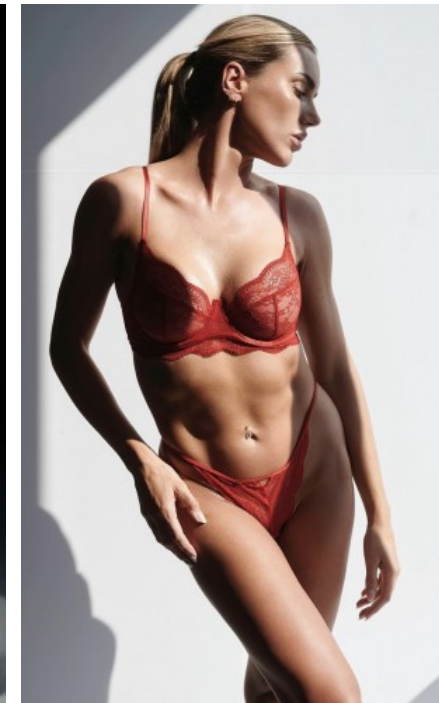

Wholesale and foreign trade merchant

LENA B. - #38328

KREUZSTR. 34 · 33602 BIELEFELD · GERMANY · +49 521 3373 2910

WWW.THE-MODELS.DE · INFO@THE-MODELS.DE

HEIGHT · 176CM
SIZE · 36

SHOES · 41 EU
B/W/H · 90/71/89

YEAR OF BIRTH · 1991
HAIR · DARK BLOND