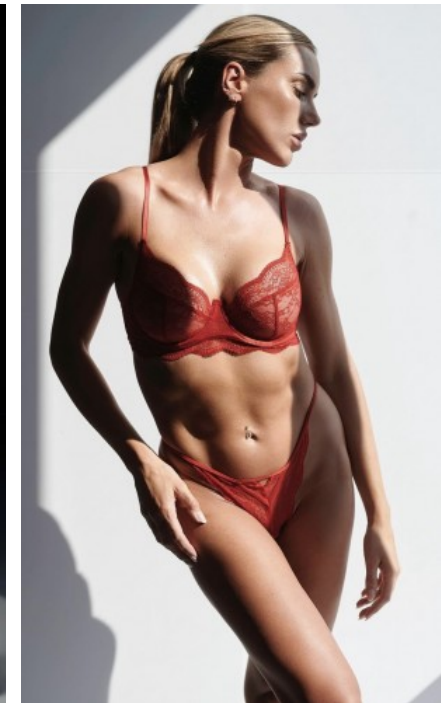

Wholesale and foreign trade merchant

LENA B. - #38328

KREUZSTR. 34 · 33602 BIELEFELD · GERMANY · +49 521 3373 2910

WWW.THE-MODELS.DE · INFO@THE-MODELS.DE

HEIGHT · 176CM
SIZE · 36

SHOES · 41 EU
B/W/H · 90/71/89

YEAR OF BIRTH · 1991
HAIR · DARK BLOND