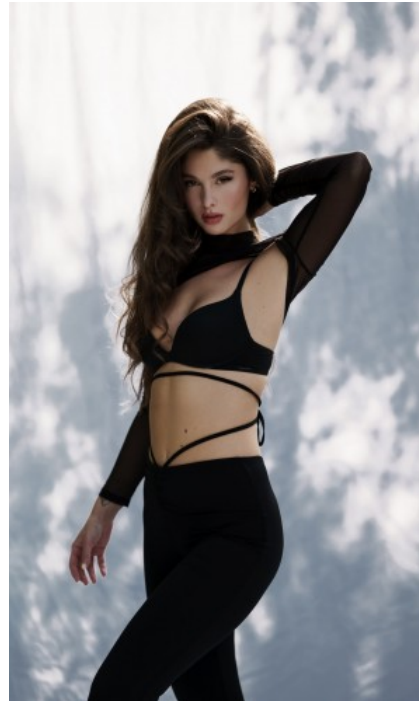

EDUCATION

Bachelor's degree

MERYEM IZEL K. - #3870

KREUZSTR. 34 · 33602 BIELEFELD · GERMANY · +49 521 3373 2910

WWW.THE-MODELS.DE · INFO@THE-MODELS.DE

HEIGHT · 175CM
SIZE · 36/38

SHOES · 38 EU
B/W/H · 93/78/105

YEAR OF BIRTH · 1994
HAIR · BROWN