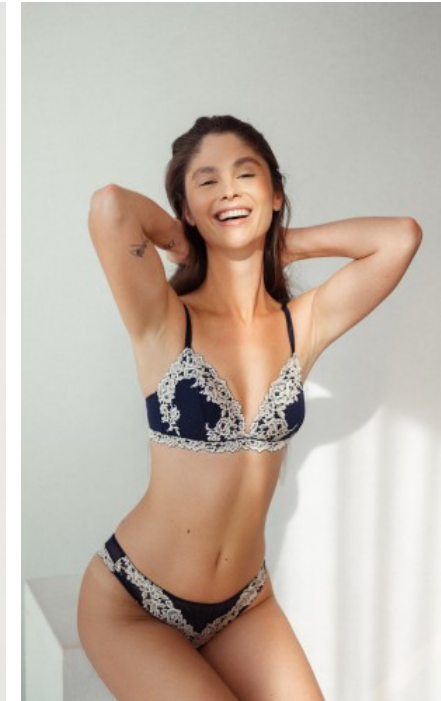

EDUCATION

Bachelor's degree

MERYEM IZEL K. - #3870

KREUZSTR. 34 · 33602 BIELEFELD · GERMANY · +49 521 3373 2910

WWW.THE-MODELS.DE · INFO@THE-MODELS.DE

HEIGHT · 175CM
SIZE · 36/38

SHOES · 38 EU
B/W/H · 93/78/105

YEAR OF BIRTH · 1994
HAIR · BROWN