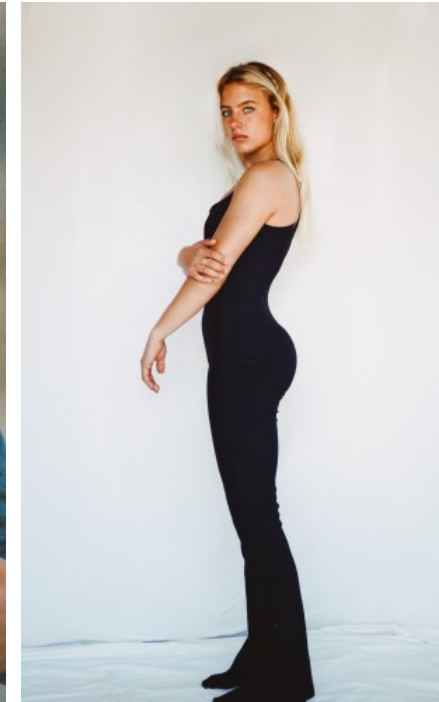

EDUCATION

A-levels

LUNA K. - #39173

KREUZSTR. 34 · 33602 BIELEFELD · GERMANY · +49 521 3373 2910

WWW.THE-MODELS.DE · INFO@THE-MODELS.DE

HEIGHT · 167CM
SIZE · 34

SHOES · 39 EU
B/W/H · 81/68/91

YEAR OF BIRTH · 2002
HAIR · BLOND