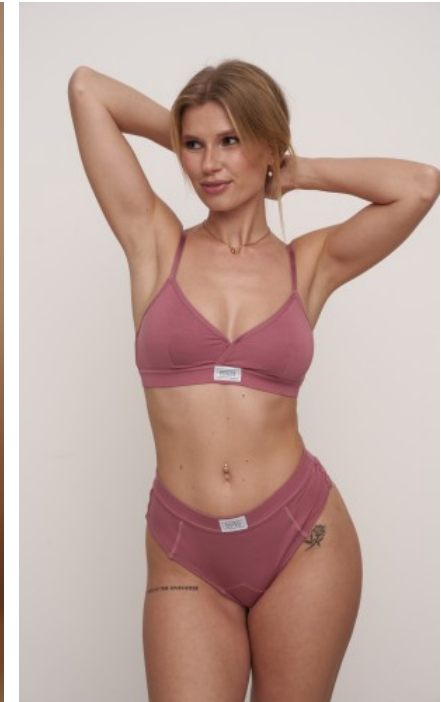

EDUCATION

Businesswoman for dialog marketing

ALINA B. - #39381

KREUZSTR. 34 · 33602 BIELEFELD · GERMANY · +49 521 3373 2910

WWW.THE-MODELS.DE · INFO@THE-MODELS.DE

HEIGHT · 170CM
SIZE · 34/36

SHOES · 38 EU
B/W/H · 90/67/100

YEAR OF BIRTH · 1998
HAIR · BLOND