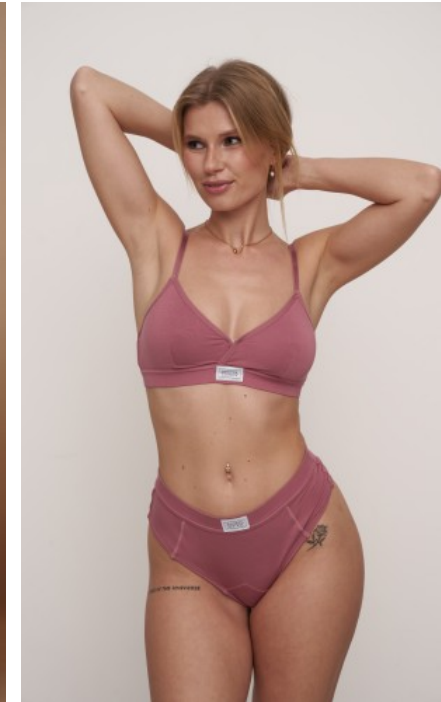

EDUCATION

Businesswoman for dialog marketing

ALINA B. - #39381

KREUZSTR. 34 · 33602 BIELEFELD · GERMANY · +49 521 3373 2910

WWW.THE-MODELS.DE · INFO@THE-MODELS.DE

HEIGHT · 170CM
SIZE · 34/36

SHOES · 38 EU
B/W/H · 90/67/100

YEAR OF BIRTH · 1998
HAIR · BLOND