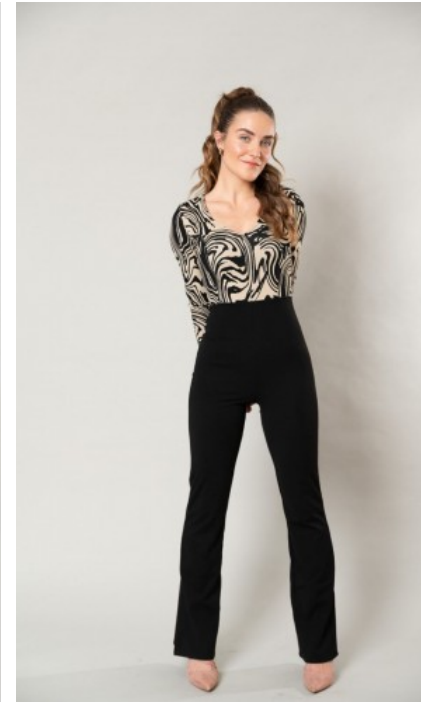

SHOES · 37 EU
B/W/H · 81/68/84