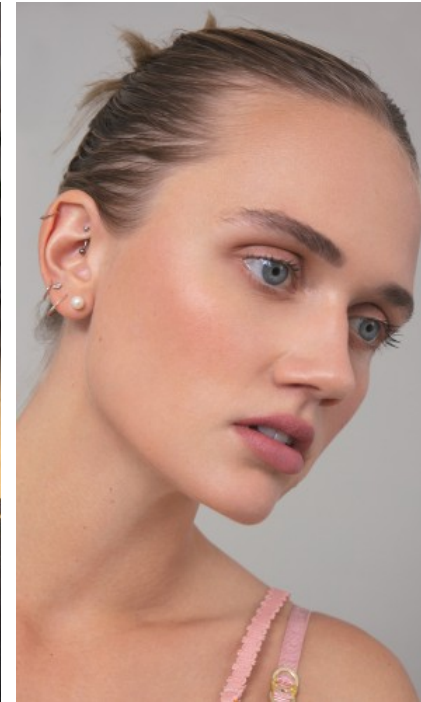

University student

BIRTE J. - #4070

KREUZSTR. 34 · 33602 BIELEFELD · GERMANY · +49 521 3373 2910

WWW.THE-MODELS.DE · INFO@THE-MODELS.DE

HEIGHT · 180CM
SIZE · 36

SHOES · 40 EU
B/W/H · 88/66/99

YEAR OF BIRTH · 1997
HAIR · BLOND