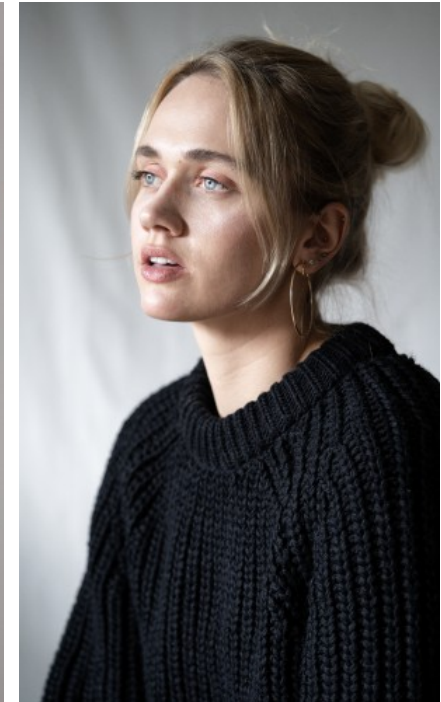

University student

BIRTE J. - #4070

KREUZSTR. 34 · 33602 BIELEFELD · GERMANY · +49 521 3373 2910

WWW.THE-MODELS.DE · INFO@THE-MODELS.DE

HEIGHT · 180CM
SIZE · 36

SHOES · 40 EU
B/W/H · 88/66/99

YEAR OF BIRTH · 1997
HAIR · BLOND