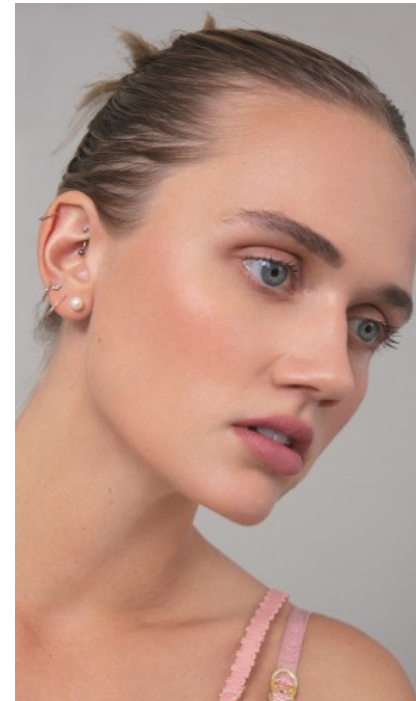

BIRTE J. - #4070

KREUZSTR. 34 · 33602 BIELEFELD · GERMANY · +49 521 3373 2910

WWW.THE-MODELS.DE · INFO@THE-MODELS.DE

HEIGHT · 180CM
SIZE · 36

SHOES · 40 EU
B/W/H · 88/67/98

YEAR OF BIRTH · 1997
HAIR · BLOND