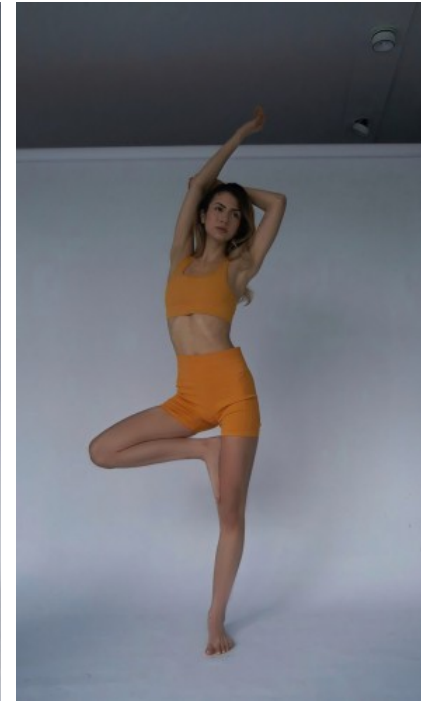

EDUCATION

Abitur 2024

LINA R. - #40767

KREUZSTR. 34 · 33602 BIELEFELD · GERMANY · +49 521 3373 2910

WWW.THE-MODELS.DE · INFO@THE-MODELS.DE

HEIGHT · 181CM
SIZE · 36

SHOES · 41 EU
B/W/H · 82/62/90

YEAR OF BIRTH · 2005
HAIR · DARK BLOND