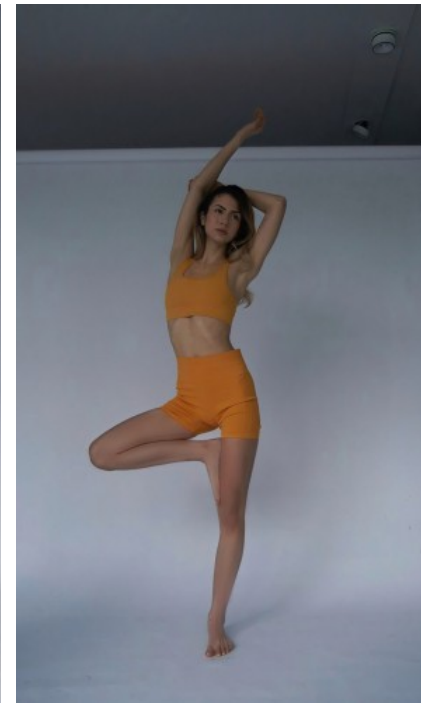

EDUCATION

Abitur 2024

LINA R. - #40767

KREUZSTR. 34 · 33602 BIELEFELD · GERMANY · +49 521 3373 2910

WWW.THE-MODELS.DE · INFO@THE-MODELS.DE

HEIGHT · 181CM
SIZE · 36

SHOES · 41 EU
B/W/H · 82/62/90

YEAR OF BIRTH · 2005
HAIR · DARK BLOND