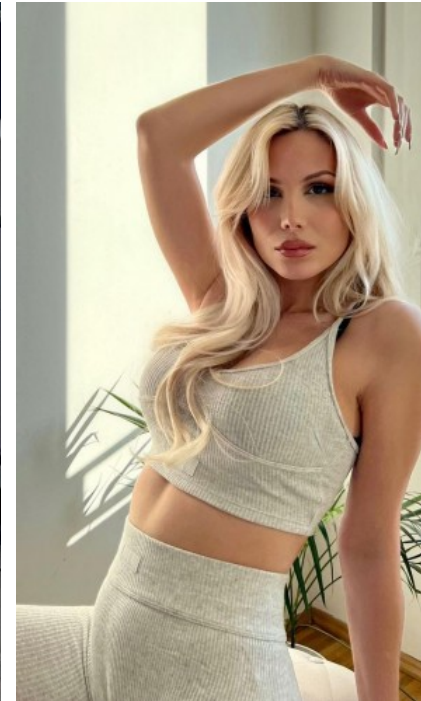

EDUCATION

High School

MELISSA S. - #43696

KREUZSTR. 34 · 33602 BIELEFELD · GERMANY · +49 521 3373 2910

WWW.THE-MODELS.DE · INFO@THE-MODELS.DE

HEIGHT · 174CM
SIZE · 38

SHOES · 42 EU
B/W/H · 92/64/82

YEAR OF BIRTH · 1990
HAIR · DARK BLOND