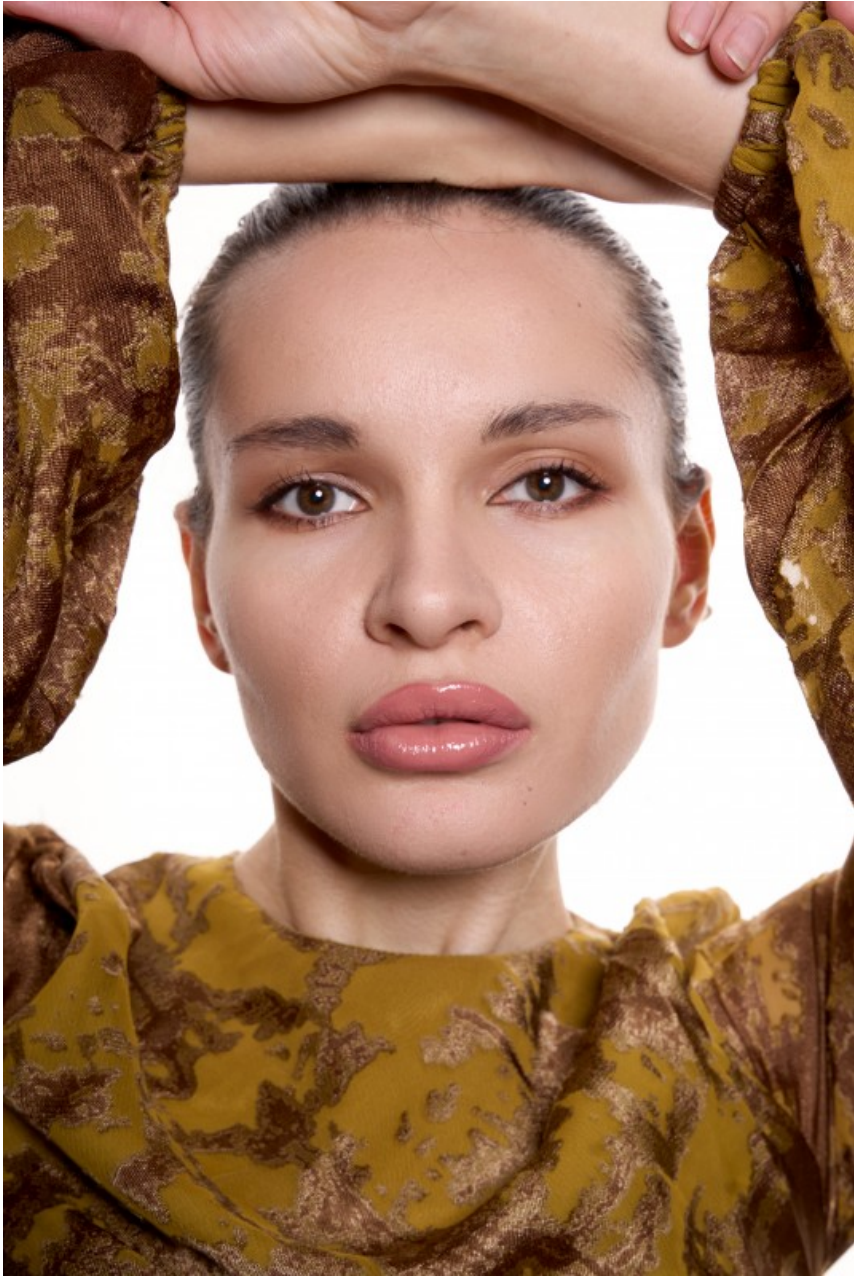

The models

LANGUAGE SKILLS

German · native
English · fluently
Russian · fluently

FAIR EXPERIENCE

I was able to learn my rhetorical skills and powers of persuasion through cold calling at another company. I also advised customers and interested parties in the tax and finance sector. In addition to...

CURRENT OCCUPATION

Self-employed as a photographer