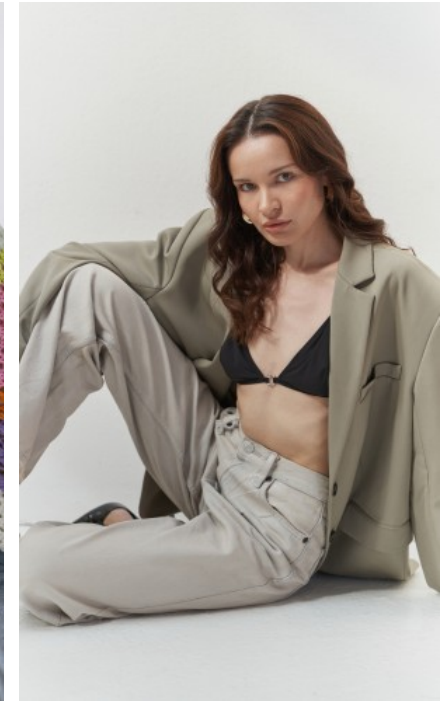

EDUCATION

Bachelor of Arts in Fitness Economics & Personal Psychology

LILIA K. - #44264

KREUZSTR. 34 · 33602 BIELEFELD · GERMANY · +49 521 3373 2910

WWW.THE-MODELS.DE · INFO@THE-MODELS.DE

HEIGHT · 170CM
SIZE · 34/36

SHOES · 38 EU
B/W/H · 82/60/85

YEAR OF BIRTH · 1996
HAIR · DARK BROWN