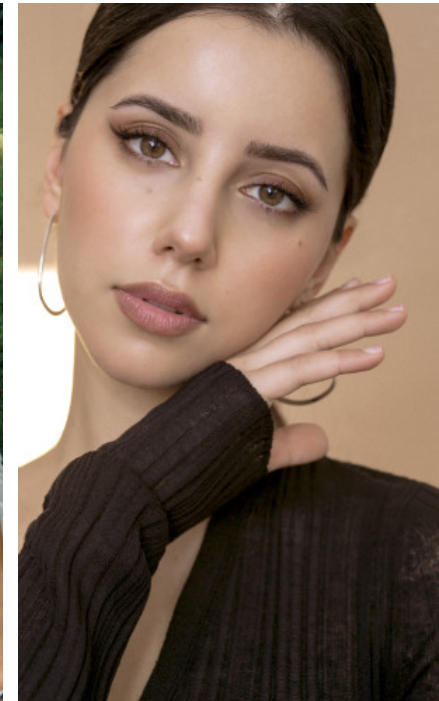

EDUCATION

ZELAL S. - #63218

KREUZSTR. 34 · 33602 BIELEFELD · GERMANY · +49 521 3373 2910

WWW.THE-MODELS.DE · INFO@THE-MODELS.DE

HEIGHT · 172CM
SIZE · 36/38

SHOES · 40 EU
B/W/H · 93/70/98

YEAR OF BIRTH · 1996
HAIR · DARK BROWN