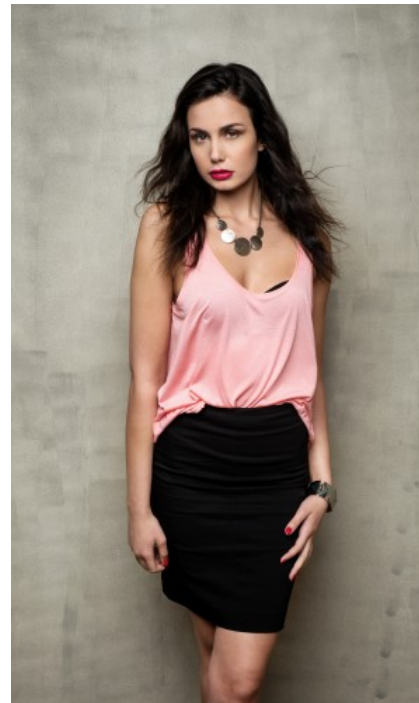

Draftswoman in architecture

CANSU JASMIN C. - #6526

KREUZSTR. 34 · 33602 BIELEFELD · GERMANY · +49 521 3373 2910

WWW.THE-MODELS.DE · INFO@THE-MODELS.DE

HEIGHT · 177CM
SIZE · 36/38

SHOES · 38 EU
B/W/H · 88/61/93

YEAR OF BIRTH · 1994
HAIR · DARK BROWN