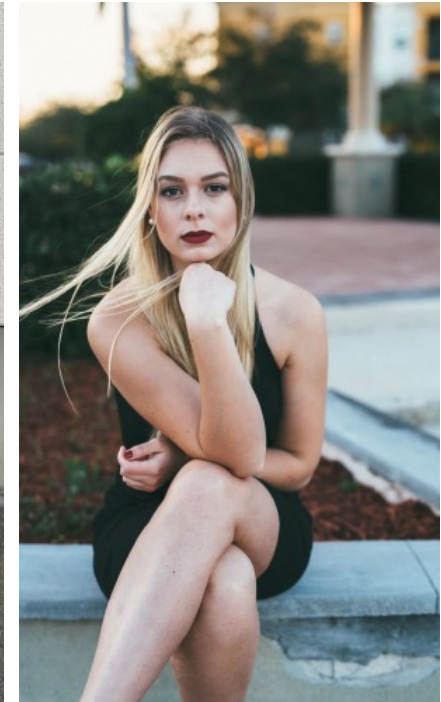

Fachabitur

VANESSA K. - #7800

KREUZSTR. 34 · 33602 BIELEFELD · GERMANY · +49 521 3373 2910

WWW.THE-MODELS.DE · INFO@THE-MODELS.DE

HEIGHT · 176CM
SIZE · 36/38

SHOES · 40 EU
B/W/H · 81/72/100

YEAR OF BIRTH · 1997
HAIR · LIGHT BLOND