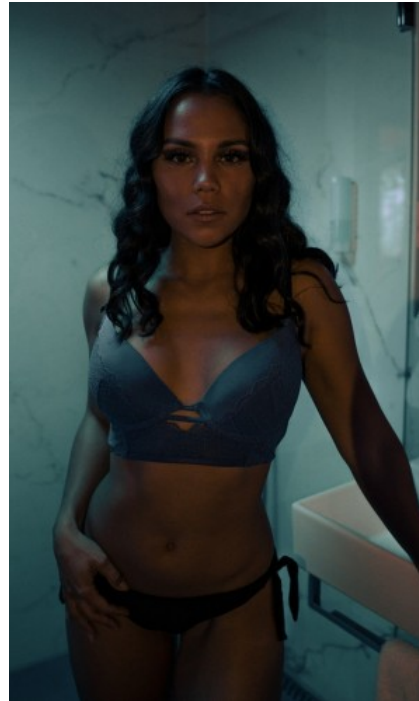

Hotel manageress

ALONA H. - #7985

KREUZSTR. 34 · 33602 BIELEFELD · GERMANY · +49 521 3373 2910

WWW.THE-MODELS.DE · INFO@THE-MODELS.DE

HEIGHT · 156CM
SIZE · 34

SHOES · 36 EU
B/W/H · 87/62/88

YEAR OF BIRTH · 1987
HAIR · DARK BROWN