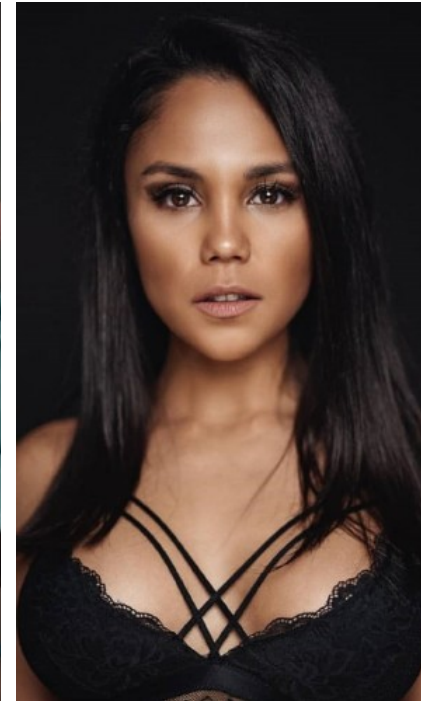

Hotel manageress

ALONA H. - #7985

KREUZSTR. 34 · 33602 BIELEFELD · GERMANY · +49 521 3373 2910

WWW.THE-MODELS.DE · INFO@THE-MODELS.DE

HEIGHT · 156CM
SIZE · 34

SHOES · 36 EU
B/W/H · 87/62/88

YEAR OF BIRTH · 1987
HAIR · DARK BROWN