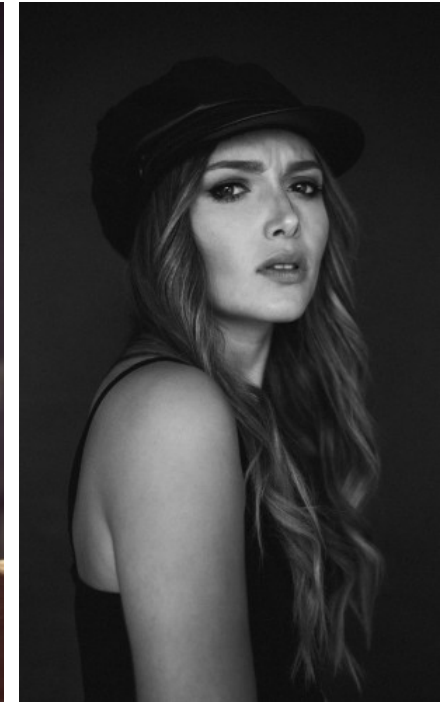

none

ALINA H. - #8119

KREUZSTR. 34 · 33602 BIELEFELD · GERMANY · +49 521 3373 2910

WWW.THE-MODELS.DE · INFO@THE-MODELS.DE

HEIGHT · 167CM
SIZE · 36

SHOES · 38 EU
B/W/H · 85/64/90

YEAR OF BIRTH · 1996
HAIR · BLOND