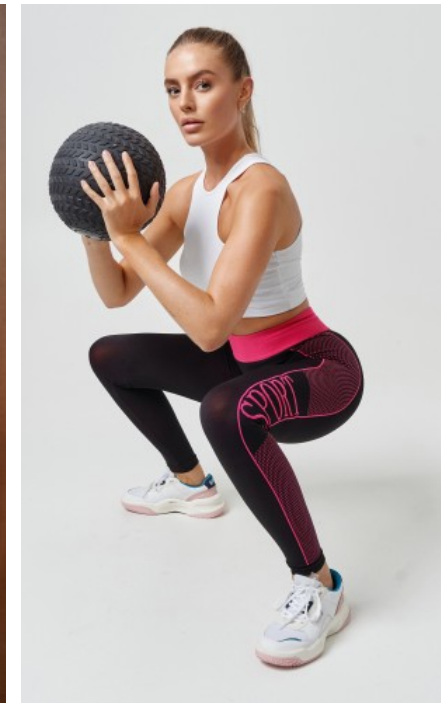

EDUCATION

AYLIN B. - #8913

KREUZSTR. 34 · 33602 BIELEFELD · GERMANY · +49 521 3373 2910

WWW.THE-MODELS.DE · INFO@THE-MODELS.DE

HEIGHT · 175CM
SIZE · 34/36

SHOES · 39 EU
B/W/H · 86/62/92

YEAR OF BIRTH · 1996
HAIR · DARK BLOND