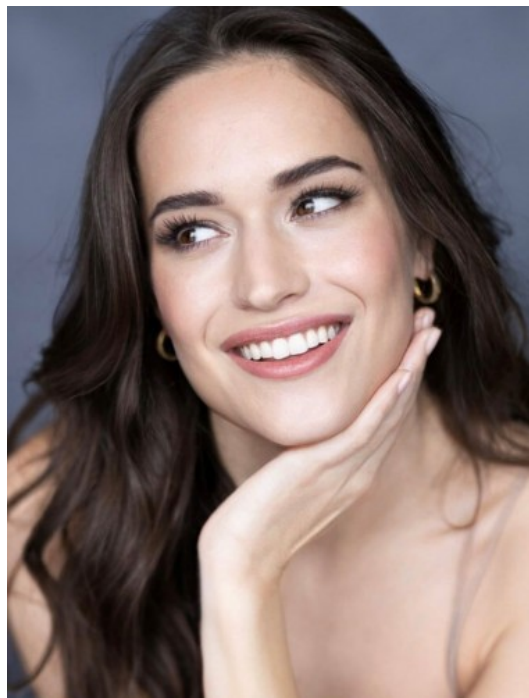

[THE-MODELS.DE](https://www.the-models.de) · [INFO@THE-MODELS.DE](mailto:info@the-models.de)

The models

MODELAGENTUR THE MODELS GMBH · KREUZSTR. 34 · 33602 BIELEFELD · +49 521 3373 2910