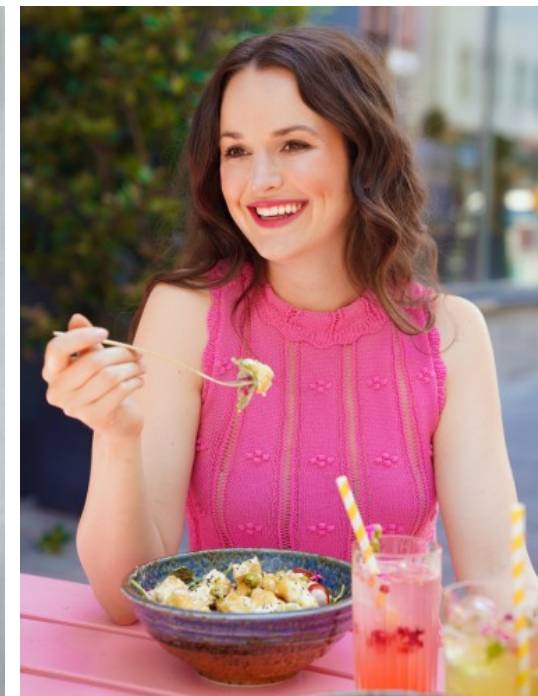

[THE-MODELS.DE](https://www.the-models.de) · [INFO@THE-MODELS.DE](mailto:info@the-models.de)

The models

MODELAGENTUR THE MODELS GMBH · KREUZSTR. 34 · 33602 BIELEFELD · +49 521 3373 2910