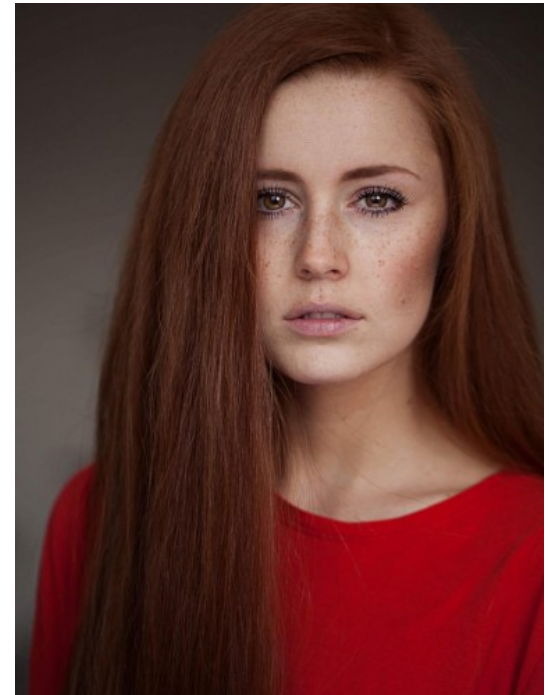

EVA H.
17638
ST. KATHARINEN

HEIGHT · 163CM
BUST · 86CM
WAIST · 67CM
HIPS · 89CM
SHOES · 36 EU
SIZE · 34/36
HAIR · RED
EYES · BROWN
YEAR OF BIRTH · 1992

THE-MODELS.DE · INFO@THE-MODELS.DE