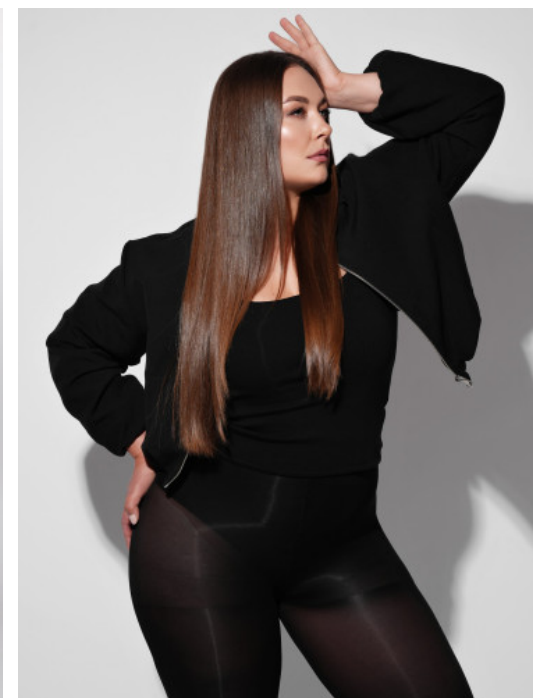

KARYNA D.

18015

FRANKFURT

HEIGHT · 180CM

BUST · 106CM

WAIST · 80CM

HIPS · 116CM

SHOES · 43 EU

SIZE · 42/44

HAIR · DARK BLOND

EYES · BLUE

YEAR OF BIRTH · 1994

[THE-MODELS.DE](https://www.the-models.de) · [INFO@THE-MODELS.DE](mailto:info@the-models.de)

The models

MODELAGENTUR THE MODELS GMBH · KREUZSTR. 34 · 33602 BIELEFELD · +49 521 3373 2910