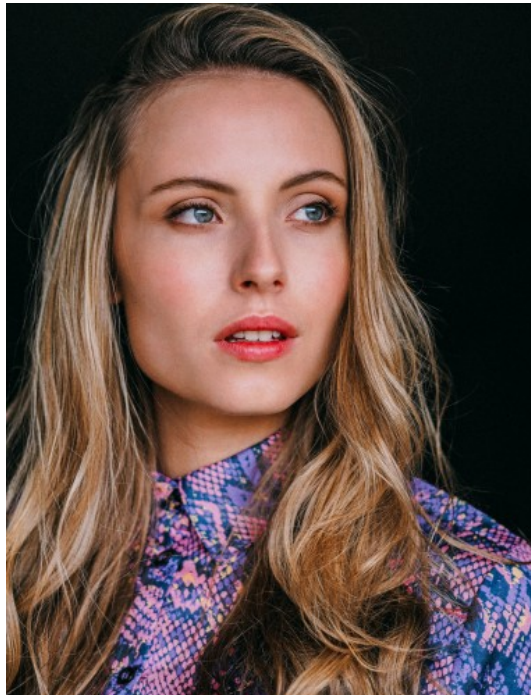

THE-MODELS.DE · INFO@THE-MODELS.DE

The models

MODELAGENTUR THE MODELS GMBH · KREUZSTR. 34 · 33602 BIELEFELD · +49 521 3373 2910