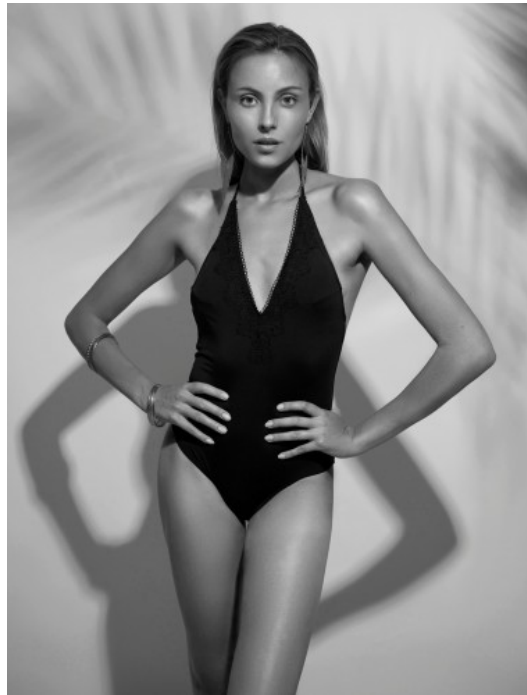

THE-MODELS.DE · INFO@THE-MODELS.DE

The models

MODELAGENTUR THE MODELS GMBH · KREUZSTR. 34 · 33602 BIELEFELD · +49 521 3373 2910